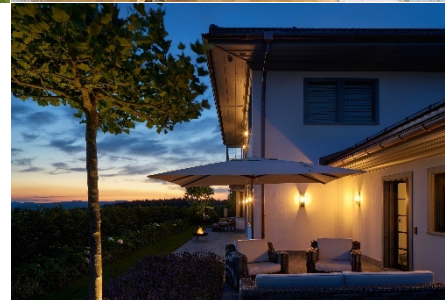

Landhaus mit Stil Neubau EFH

Kurzbeschreibung

Ländlich aber noch zur Gemeinde Herrliberg gehörend liegt dieses neue Einfamilienhaus welches von der *Rieder Architektur AG* geplant wurde. Der klassische Landhausstil setzt sich in den Innenräumen stilsicher fort und versprüht dabei eine klassische und äusserst wohnliche Eleganz.

Durch die erhöhte Lage der Liegenschaft und dem grosszügigen Garten kann man in dieser Umgebung die Sonnenuntergänge in vollen Zügen geniessen.

Objekt	1807 / Neubau EFH
Ort	8704 Herrliberg
Architektur	Rieder Architektur AG
Fotografie	Hannes Henz Architekturfotograf
Ausführung	2019 / 2020
Auftragsart	Baumanagement
Projektleitung	Beat Ziegler