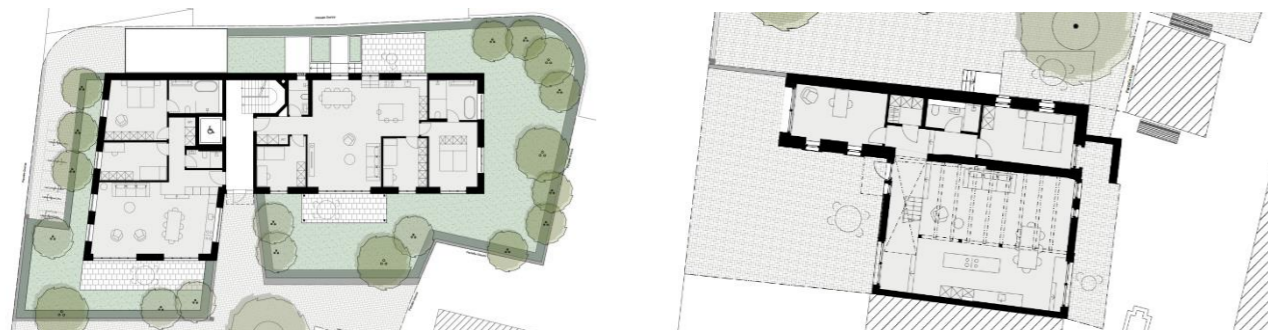

Neubau MFH Johanniterstrasse 1, 8702 Zollikon

Kurzbeschreibung

Der Gugger in Zollikon vereint exklusiven Wohnkomfort und historischen Charme, nur wenige Schritte vom Zürichsee entfernt. Acht hochwertige Wohnungen bieten einen spektakulären Ausblick auf den Zürichsee, die Stadt Zürich, den Üetliberg und die Glarner Alpen. Die Wohnungen befinden sich in einer restaurierten, denkmalgeschützten Scheune, die durch einen Neubau ergänzt wurde. Jede Einheit verfügt über einen Garten, einen Balkon oder eine Loggia und beeindruckt mit grosszügigen, lichtdurchfluteten Räumen. Die idyllischen Grünflächen und der einladende Innenhof bieten zudem einen Ort für Ruhe und Entspannung.